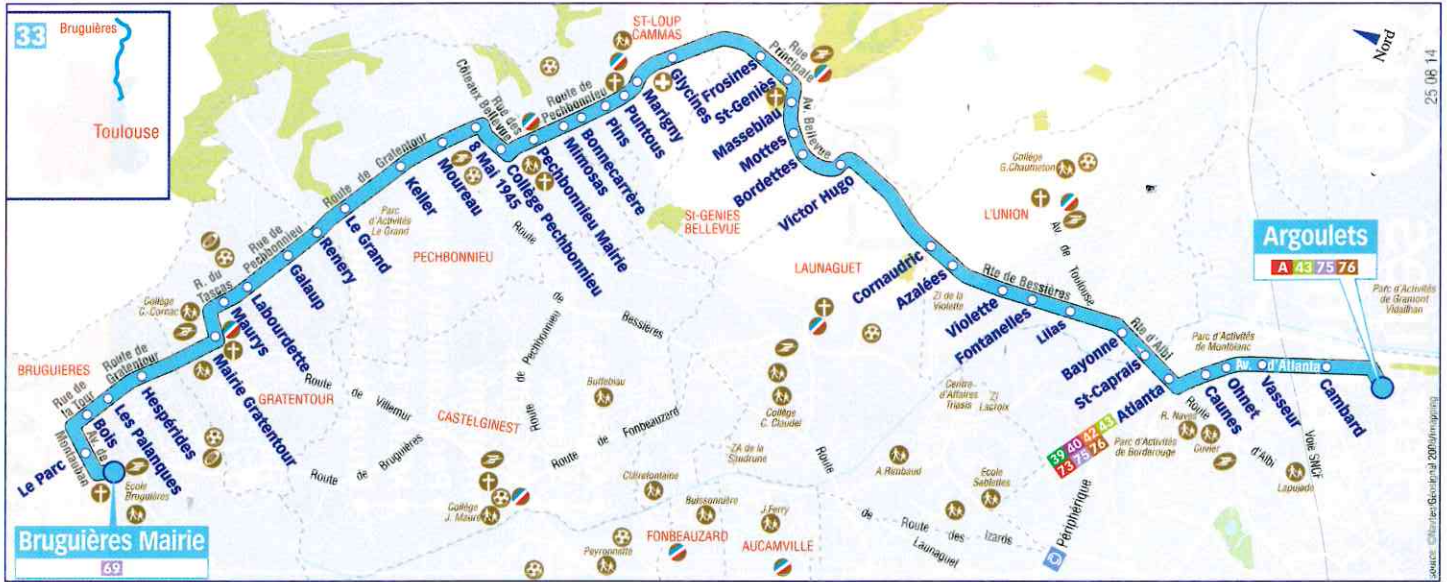

MAJ 14.10.2014

NE PAS JETER SUR LA VOIE PUBLIQUE

Transports urbains de l'agglomération toulousaine

Argoulets
Atlanta
St-Geniès
Marigny
Pechbonnieu Mairie
Mairie Gratentour
Bruguères Mairie

Horaires et plan
Du 1^{er} septembre 2014 au 28 juin 2015

Ligne 33

Allié Tisseo : 05 61 41 70 70

Lundi à vendredi

Argoulets	06.05	06.35	06.52	07.12	07.45	08.19	08.50	09.55	10.43	11.33	12.10	12.40	13.10	13.46	14.18	14.50	15.30	16.07
Atlanta	06.10	06.40	06.57	07.17	07.51	08.25	08.56	10.00	10.48	11.38	12.15	12.45	13.17	13.53	14.24	14.56	15.36	16.13
Bayonne	06.13	06.43	07.00	07.20	07.56	08.30	09.00	10.04	10.52	11.42	12.19	12.49	13.21	13.57	14.28	15.00	15.41	16.18
St-Geniès	06.21	06.51	07.08	07.30	08.07	08.39	09.09	10.13	11.01	11.51	12.28	12.58	13.30	14.06	14.37	15.09	15.50	16.27
Marigny	06.25	06.55	07.12	07.35	08.12	08.43	09.13	10.17	11.05	11.55	12.32	13.02	13.34	14.10	14.41	15.13	15.55	16.32
Pechbonnieu Mairie	06.28	06.58	07.15	07.39	08.16	08.46	09.16	10.19	11.07	11.57	12.34	13.04	13.36	14.12	14.43	15.15	15.58	16.35
Collège Pechbonnieu	06.30	07.00	07.17	07.41	08.18	08.48	09.18	10.21	11.09	11.59	12.36	13.06	13.38	14.14	14.45	15.17	16.00	16.37
Mairie Gratentour	06.37	07.07	07.24	07.48	08.25	08.55	09.25	10.28	11.16	12.06	12.43	13.13	13.45	14.21	14.52	15.24	16.08	16.45
Bruguières Mairie	06.43	07.13	07.30	07.54	08.31	09.01	09.31	10.34	11.22	12.12	12.49	13.19	13.51	14.27	14.58	15.30	16.14	16.51