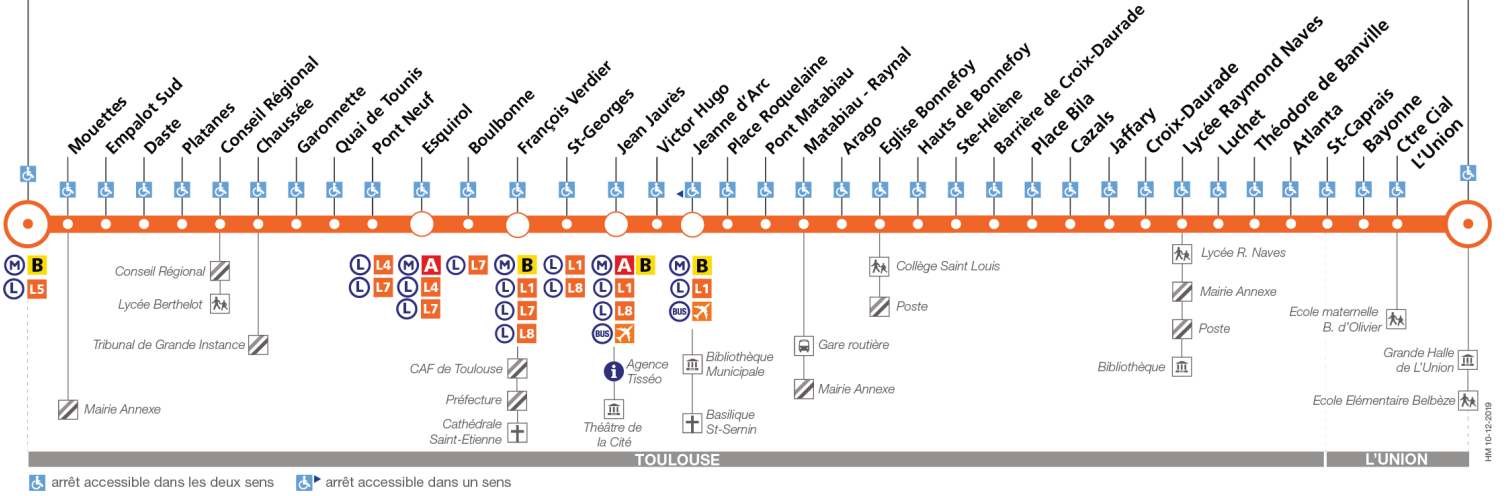

L9

Direction L'Union Grande Halle

du 5 avril 2021 au 4 juillet 2021

Empalot

L'Union Grande Halle

Lundi à vendredi

Empalot	05:15	05:30	05:45	06:00	06:15	06:30	06:45	06:55	Entre 7 h et 9 h, temps d'attente max : 9 min	Entre 9 h et 16 h, temps d'attente max : 12 min	Entre 16 h et 19 h, temps d'attente max : 9 min	19:04	19:12	19:20	19:28	
Conseil Régional	05:20	05:35	05:50	06:05	06:20	06:36	06:51	07:01				19:12	19:20	19:27	19:35	
Esquirol	05:25	05:40	05:55	06:10	06:25	06:41	06:57	07:07				19:19	19:27	19:34	19:42	
Jean Jaurès	05:30	05:45	06:00	06:15	06:32	06:48	07:04	07:14				19:27	19:35	19:42	19:50	
Jeanne d'Arc	05:32	05:47	06:02	06:17	06:34	06:50	07:06	07:16				19:30	19:38	19:45	19:53	
Barrière de Croix-Daurade	05:38	05:53	06:08	06:23	06:40	06:56	07:12	07:25				19:39	19:47	19:54	20:02	
Lycée Raymond Naves	05:41	05:56	06:11	06:26	06:43	06:59	07:15	07:30				19:44	19:52	19:59	20:07	
Atlanta	05:43	05:58	06:13	06:28	06:45	07:02	07:18	07:33				19:47	19:55	20:02	20:10	
L'Union Grande Halle	05:47	06:02	06:17	06:32	06:49	07:07	07:23	07:38	19:53	20:01	20:08	20:16				
Empalot	19:36	19:48	20:03	20:18	20:34	20:50	21:10	21:30	21:50	22:10	22:30	22:50	23:20	23:50	00:20	00:50
Conseil Régional	19:42	19:54	20:09	20:24	20:40	20:56	21:16	21:36	21:56	22:15	22:35	22:55	23:25	23:55	00:25	00:55
Esquirol	19:49	20:01	20:16	20:31	20:47	21:03	21:22	21:42	22:02	22:20	22:40	23:00	23:30	00:00	00:30	01:00
Jean Jaurès	19:57	20:08	20:23	20:38	20:54	21:10	21:29	21:49	22:09	22:27	22:47	23:07	23:36	00:06	00:36	01:06
Jeanne d'Arc	20:00	20:11	20:26	20:40	20:56	21:12	21:31	21:51	22:11	22:29	22:49	23:09	23:38	00:08	00:38	01:08
Barrière de Croix-Daurade	20:09	20:20	20:35	20:49	21:04	21:20	21:39	21:59	22:19	22:37	22:57	23:17	23:46	00:16	00:44	01:14
Lycée Raymond Naves	20:14	20:24	20:39	20:53	21:08	21:24	21:43	22:03	22:23	22:41	23:01	23:21	23:50	00:20	00:48	01:18
Atlanta	20:17	20:27	20:42	20:56	21:11	21:27	21:46	22:06	22:25	22:43	23:03	23:23	23:52	00:22	00:50	01:20
L'Union Grande Halle	20:23	20:33	20:47	21:00	21:15	21:31	21:50	22:10	22:29	22:47	23:07	23:27	23:56	00:26	00:54	01:24

Notes
v Uniquement le vendredi

Samedi