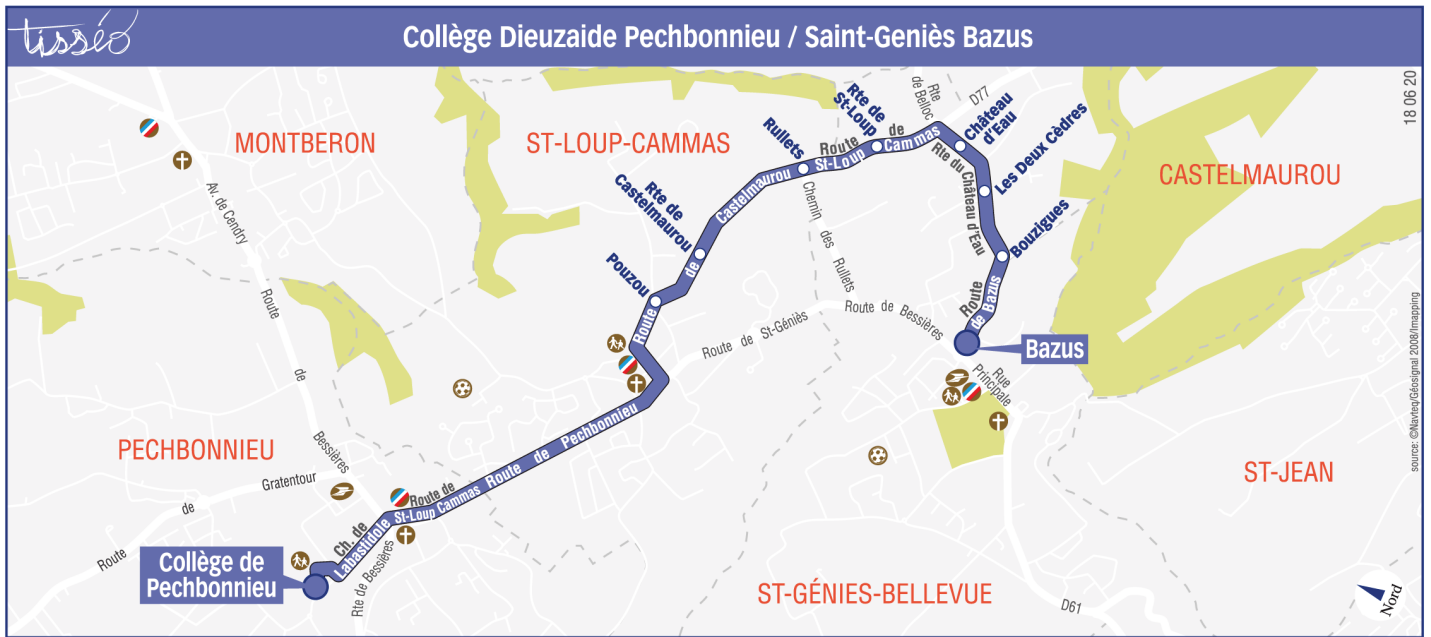

Lundi à vendredi hors vacances scolaires

	m	e
Collège Pechbonnieu	13:20	17:10
Pouzou	13:24	17:14
Route de Castelmaurou	13:25	17:15
Rullels	13:26	17:16
Rte de St-Loup	13:27	17:17
Château d'eau	13:29	17:19
Les deux Cèdres	13:30	17:20
Bouzigues	13:31	17:21
Bazus	13:32	17:22

Notes
le Sauf le mercredi
m Uniquement le mercredi

Horaires théoriques dépendant des conditions de circulation.

Pour connaître les horaires en temps réel, vous pouvez consulter notre site www.tisseo.fr ou notre **application mobile**.